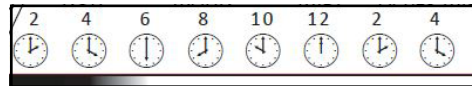

Le disque rotatif permet de voir rapidement les diverses activités. L'expérience sur plusieurs enfants utilisant ce calendrier a démontré une grande rapidité d'apprentissage de ce facteur temps.

Même si l'écoulement du temps est linéaire, il est perçu avec une rupture quotidienne par le sommeil de la nuit. C'est pourquoi le calendrier a la forme d'un heptagone dans lequel chaque angle représente cette rupture.

La partie qui dépasse du support rectangulaire a une double fonction : Il permet de tourner aisément le disque et il coupe la semaine entre le passé et le futur.

## Les textes et symboles du calendrier

La bordure extérieure : Le jour et la nuit

Les heures : sous forme analogique et en nombre

Les moments de la journée et les activités quotidiennes avec un bol (céréales ou cacao), assiette et couverts pour les repas de midi et soir, un lit et des «Z» pour la nuit.