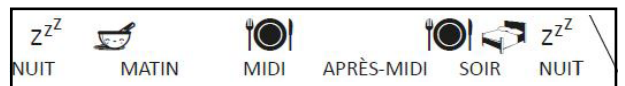

Le disque rotatif permet de voir rapidement les diverses activités. L'expérience sur plusieurs enfants utilisant ce calendrier a démontré une grande rapidité d'apprentissage de ce facteur temps.

Même si l'écoulement du temps est linéaire, il est perçu avec une rupture quotidienne par le sommeil de la nuit. C'est pourquoi le calendrier a la forme d'un heptagone dans lequel chaque angle représente cette rupture.

La partie qui dépasse du support rectangulaire a une double fonction : Il permet de tourner aisément le disque et il coupe la semaine entre le passé et le futur.

## Les textes et symboles du calendrier

La bordure extérieure : Le jour et la nuit

Les heures : sous forme analogique et en nombre

Les moments de la journée et les activités quotidiennes avec un bol (céréales ou cacao), assiette et couverts pour les repas de midi et soir, un lit et des «Z» pour la nuit.